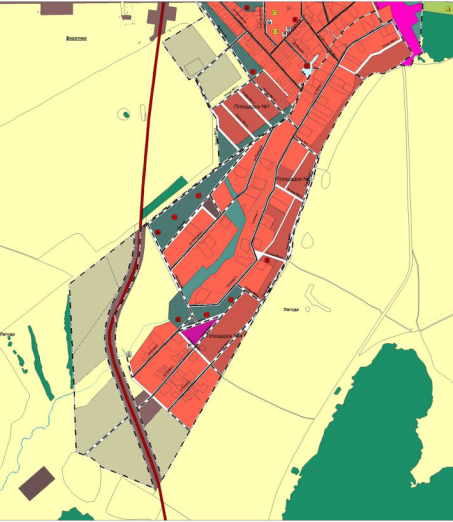

Карта планируемого размещения объектов местного значения п. Красные Дубки муниципального района Сергиевский Самарской области