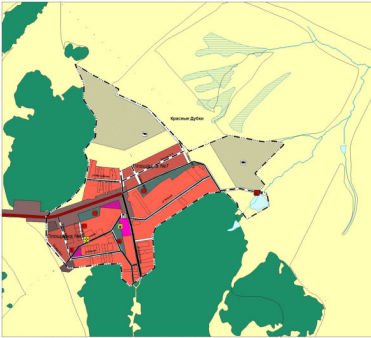

Карта планируемого размещения объектов местного значения аул Красноурьинский муниципального района Сергиевский Самарской области